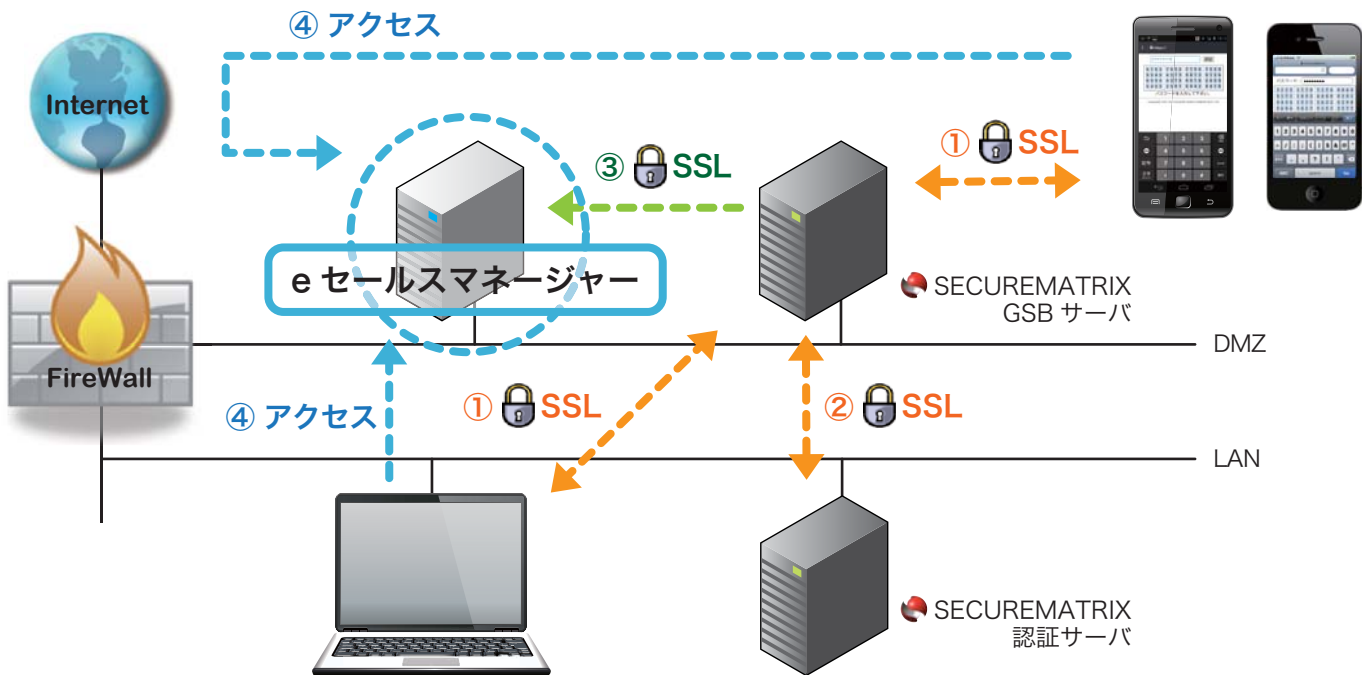

eセールスマネージャーRemix Cloud+SECUREMATRIX®構成例

[お問い合わせ]

株式会社シー・エス・イー

〒150-0002 東京都渋谷区渋谷 3-3-1 A-PLACE渋谷金王
[Tel] 03-5469-6026 [E-Mail] sales@cseitd.co.jp

※「SECUREMATRIX」及び「マトリクス認証」は株式会社シー・エス・イーの登録商標です。
※記載されている会社名および商品名は各社の商標または登録商標です。